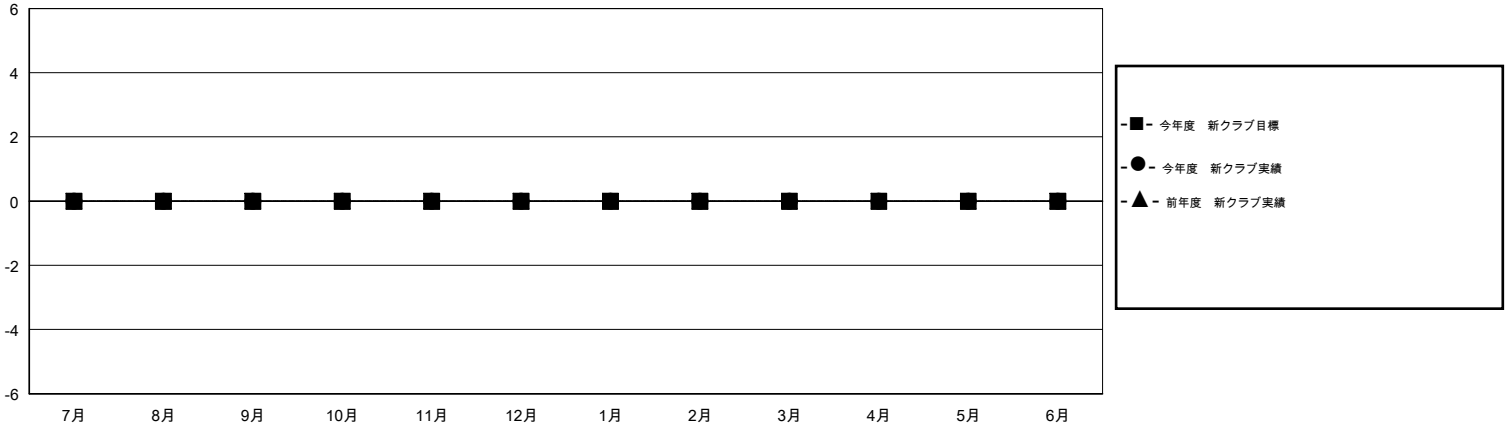

MONTHLY MEMBERSHIP PROGRESS REPORT

District 332 D

Results as of: 8/31/2015

GMT: Masayuki Kaneko

地域 JAPAN

GMT会則地域 5-Jap

クラブ				
結果 : 2015-2016				
四半期	新クラブ目標	新クラブ	解散クラブ	純増 / 減
7月/8月/9月	0	0	0	0
10月/11月/12月	0	0	0	0
1月/2月/3月	0	0	0	0
4月/5月/6月	0	0	0	0

名				
結果 : 2015-2016				
四半期	新会員目標	チャーターメン バー / 新会員	退会者	純増 / 減
7月/8月/9月	0	74	25	49
10月/11月/12月	0	0	0	0
1月/2月/3月	0	0	0	0
4月/5月/6月	0	0	0	0

新クラブ目標及び実績累計