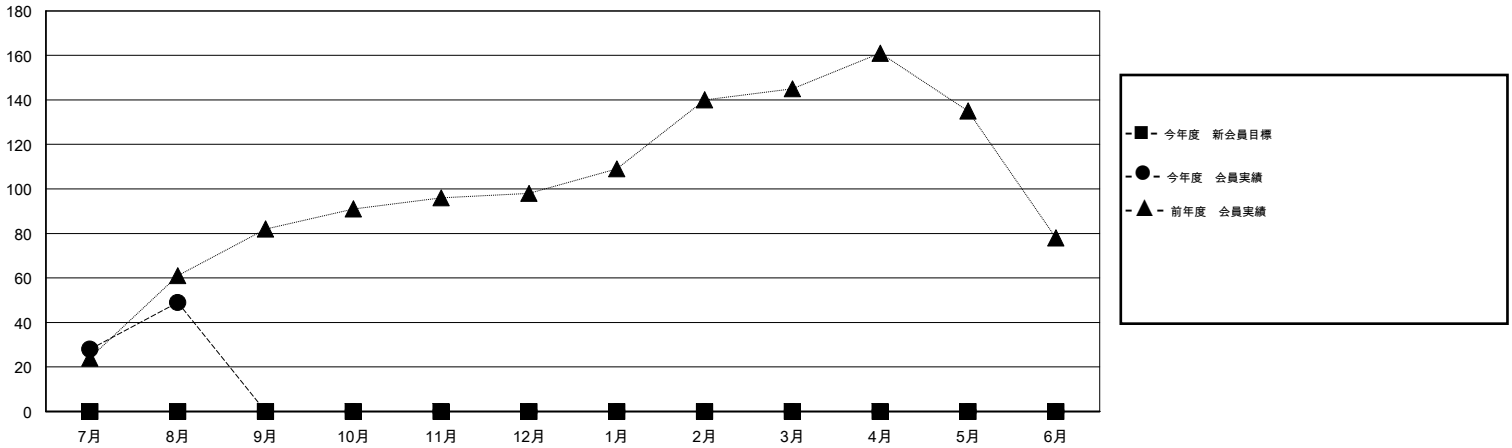

MONTHLY MEMBERSHIP PROGRESS REPORT

District 332 D

Results as of: 8/31/2015

GMT: Masayuki Kaneko

地域 JAPAN

GMT会則地域 5-Jap

クラブ				
結果 : 2015-2016				
四半期	新クラブ目標	新クラブ	解散クラブ	純増 / 減
7月/8月/9月	0	0	0	0
10月/11月/12月	0	0	0	0
1月/2月/3月	0	0	0	0
4月/5月/6月	0	0	0	0

名				
結果 : 2015-2016				
四半期	新会員目標	チャーターメン バー / 新会員	退会者	純増 / 減
7月/8月/9月	0	74	25	49
10月/11月/12月	0	0	0	0
1月/2月/3月	0	0	0	0
4月/5月/6月	0	0	0	0

新クラブ目標及び実績累計

会員目標及び実績累計

解散クラブ: 0	36 CLUBS OF 73 一名以上の新会員を登録	男女別
		男性 1,927 (78.21%)
		女性 537 (21.79%)
退会者	健康診断データはこちら	家族会員 904
物故会員 4		世帯主 418
クラブ解散 0		世帯主以外 486
その他 21		
合計 25		